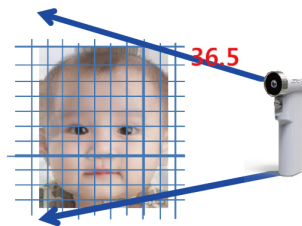

SOLUTIONS

- 아이들 등하원 알림 발열 스크린
- 학부모와 원장님간 소통으로 아이 안전과 건강관리
- 언제 어디서나 자유롭게 실시간으로 알림
- 아이마다 각각 다른 등원시간 패턴을 분석 관리
- 자체 기술력으로 국내에서 총생산
- 빠르고 철저한 A/S 대응

발열측정 방법

(집단보육시설 접촉감염 방지를 위하여 특성상 비접촉식으로 비교)

- 얼굴전체에서 방출하는 열을 **1000개 이상 포인트**로 감지하는 안정적인 발열스크린 관리 (측정기 화면의 얼굴모양의 구간에 들어오게 하여 측정하면 안정된 측정 유지)
- 측정거리도 (권장 : 10cm 정도) **20cm** 까지 안정된 측정